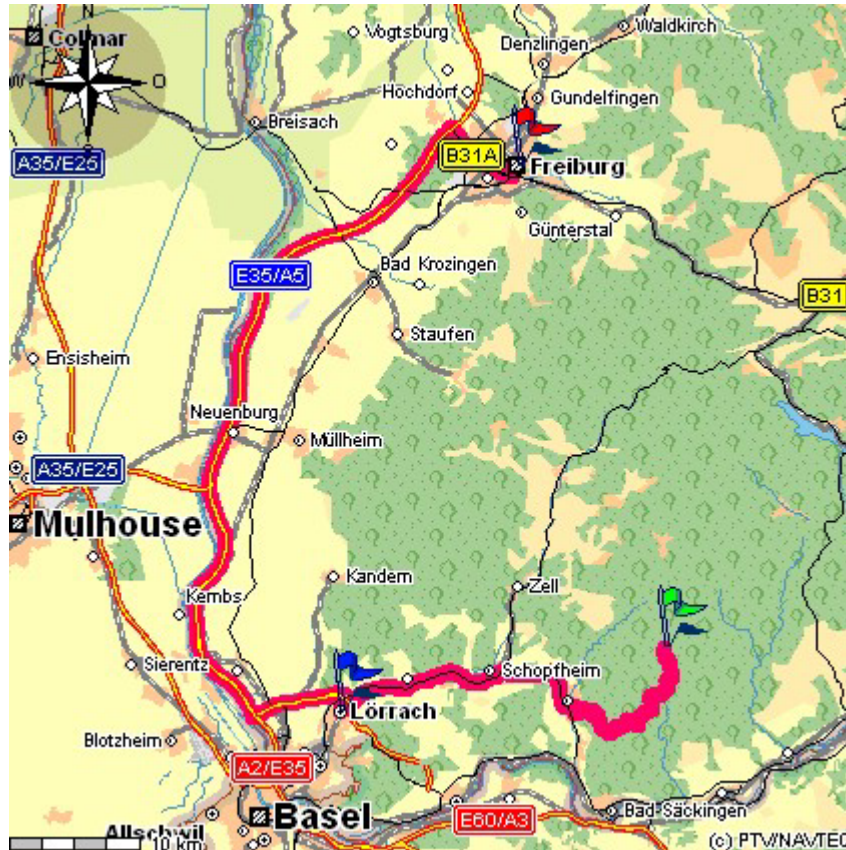

WEGBESCHREIBUNG

VON FREIBURG / BASEL NACH PRAXIS DR. BOETTCHER HERRISCHRIED SCHACHENBÜHL 23

- A5 Autobahnabfahrt Lörach
- Abfahrt Lörach (nach ca 8 Km) links einordnen Richtung Schopfheim.
- In Schopfheim li (dritte Abfahrt) Richtung Wehr - gleich am Ende der Ausfahrt rechts Richtung Wehr bis Wehr
Ende der Straße links (ehemaliger Bahnhof).
- Die nächste gleich nach ca 500 m rechts Richtung Görwihl/Rickenbach.
- Nun geht es kurvig immer den Berg hinauf bis durch Bergalingen bis Sie nach Rickenbach kommen.
- Dort fahren Sie links durch Rickenbach Richtung Herrischried/Todtmoos und müssen kurz vor Herrischried nochmals links abbiegen, um nicht nach Todtmoos zu gelangen.
- In Herrischried im Ortszentrum links und sogleich wieder rechts an einem Supermarkt vorbei.
- Das 5te Haus auf der linken Seite ist das Ziel.